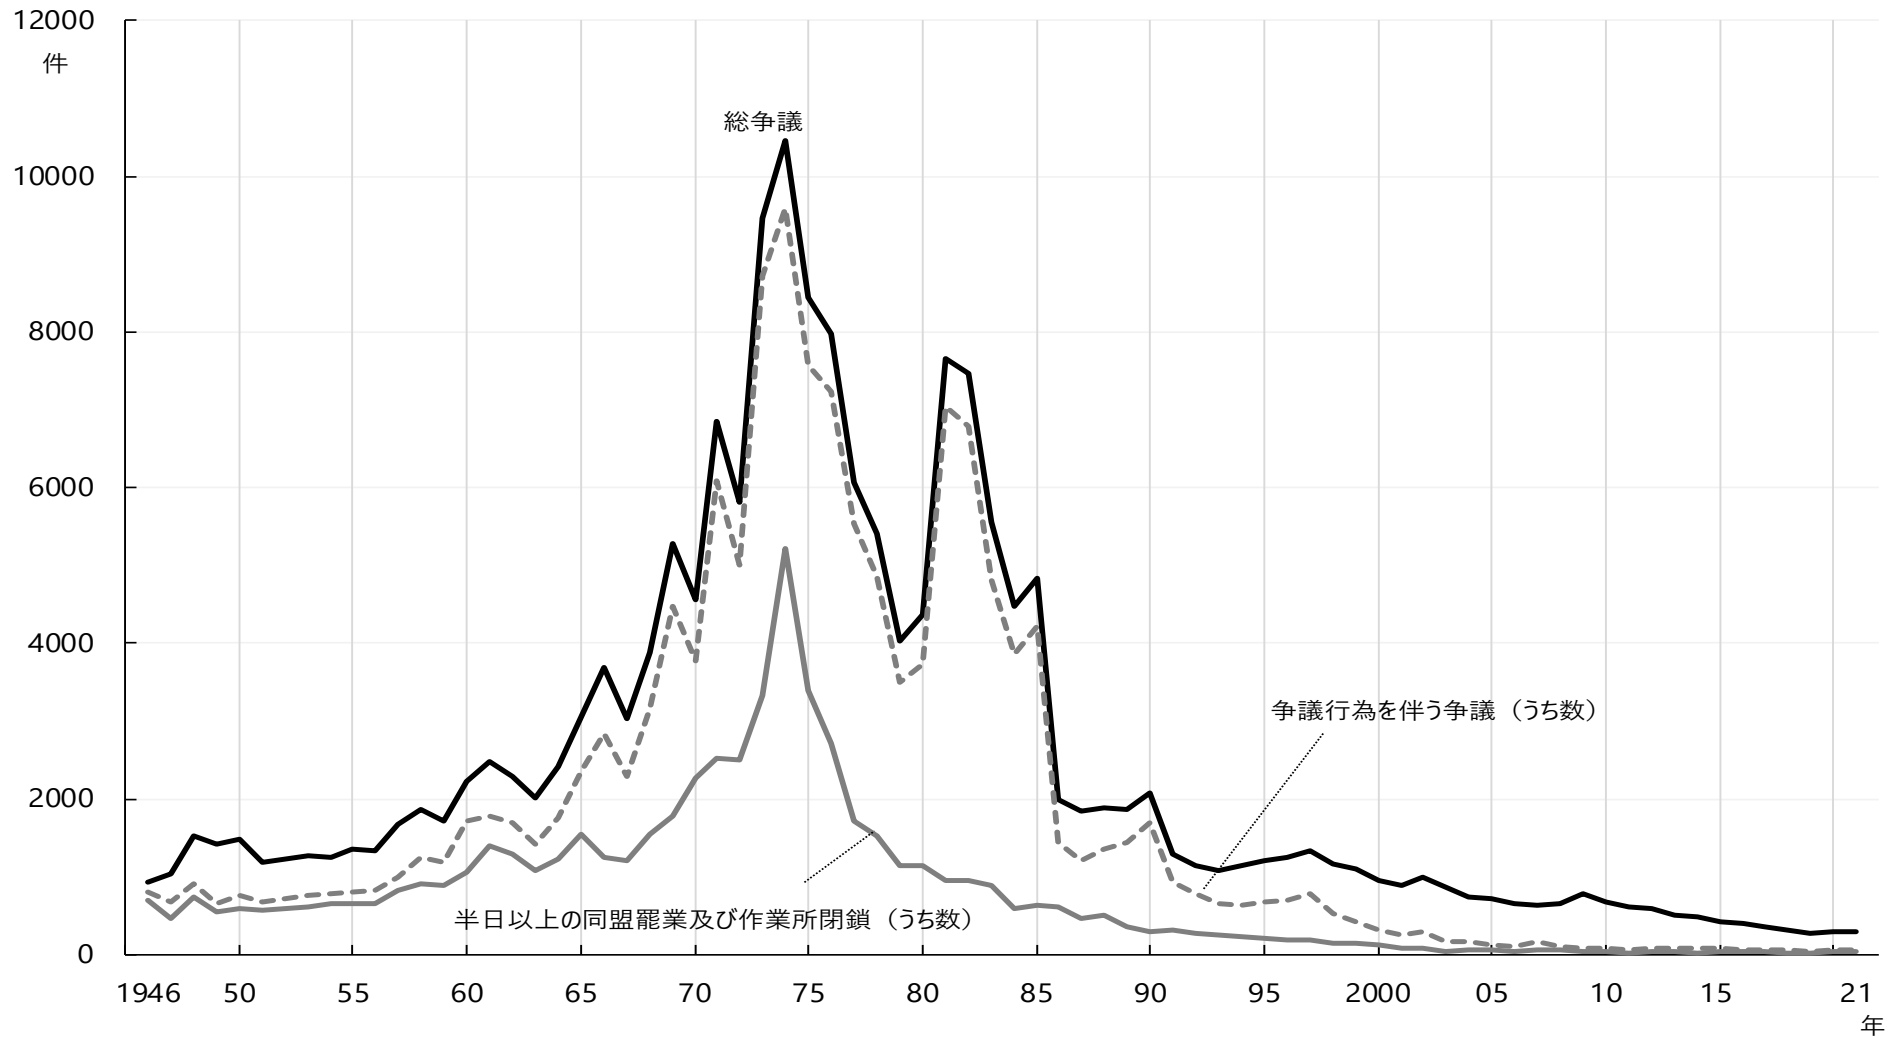

図 2-1-1 労働争議件数の推移 1946年～2021年 年間

資料出所 厚生労働省「労働争議統計」

図 2-1-2 労働争議参加人員数の推移 1946年～2021年 年間

資料出所 厚生労働省「労働争議統計」