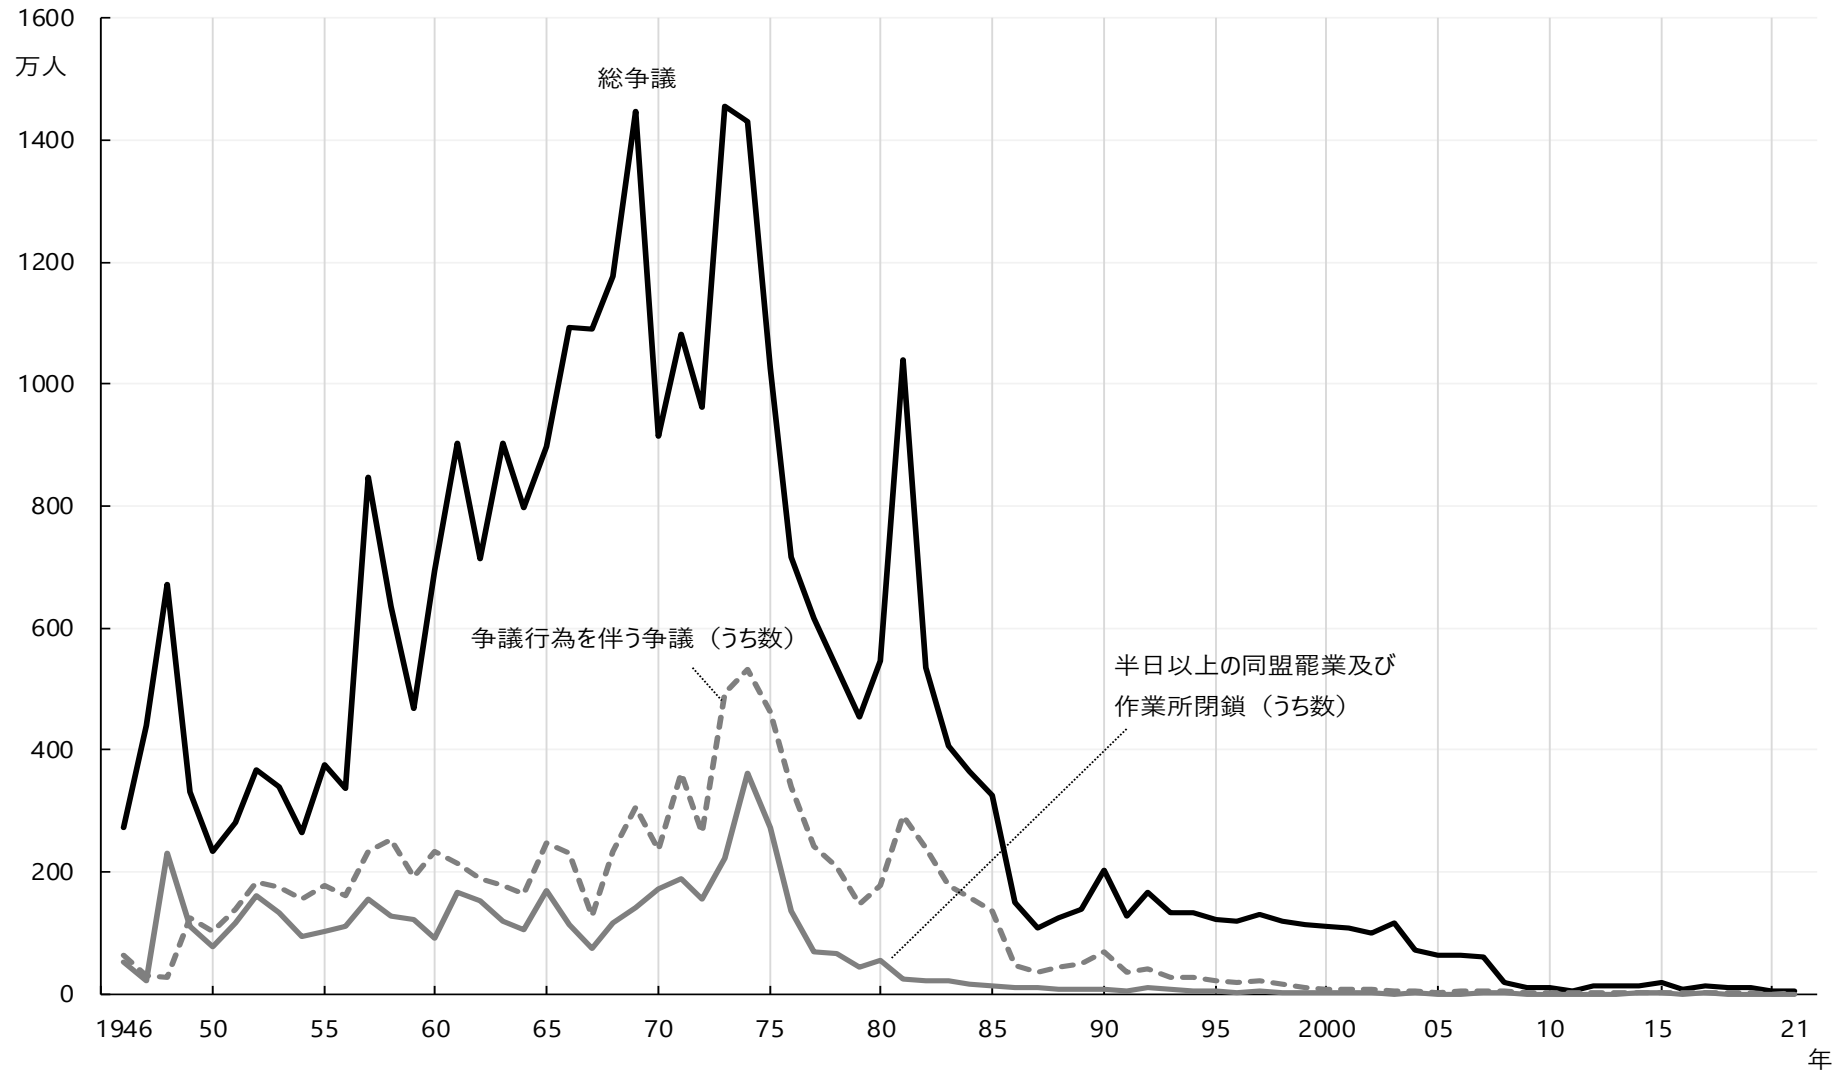

図 2-1-1 労働争議件数の推移 1946年～2021年 年間

資料出所 厚生労働省「労働争議統計」

図 2-1-2 労働争議参加人員数の推移 1946年～2021年 年間

資料出所 厚生労働省「労働争議統計」